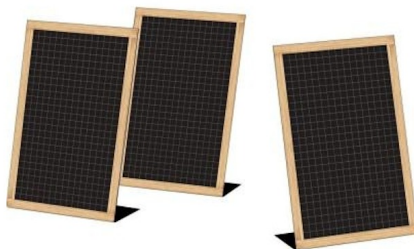

[ORCODE WEB](#)

ESPOSITORI da tavolo inclinati vintage - PACK da 3 lungh. 15 x prof. 0.10 x alt. 24.5 cm - RET Mobili in legno

Disciplinare: Dimensioni L x P x A : 24 x 0.01 x 15.5 cm

Colore principale : Nero

Forma : Rettangolo

Espositori inclinati da tavolo per mettere in evidenza i prodotti, i menù....

Questa lavagna da tavolo è ideale per comunicare in un modo efficace e design le vostre comunicazioni.

Sono principalmente utilizzate nei ristoranti per comunicare sul piatto del giorno o offerte particolare.